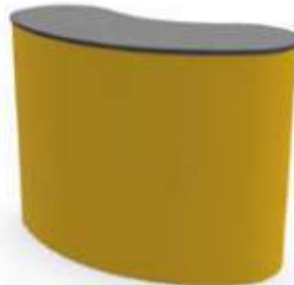

## Werkzeuglose Theken, Tische oder Podeste

– wir realisieren Ihr Design Ihren Wünschen entsprechend!

Small Rectangular /  
Viereckig – klein

Large Rectangular /  
Viereckig – groß

Circular / Rund

Kidney / Nierenförmig