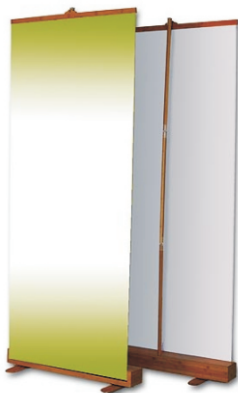

- Variable Präsentations-Systeme
für Messen, Kongresse, Promotion

- Eigene Grafikproduktion, Gestaltung und Design

RALF KONZE GMBH

DISPLAY SYSTEMS

Naturtalente:

Die Bamboo-Range sind Natural-Displays, Banner und Prospektständer aus ausgewähltem und erlesenem Bambusmaterial.

Bambus Roll-Up Deluxe

Bambus Roll-Up Eco

Bambus X-Banner

Bambus Pole-Banner

Bambus L-Banner

Bambus Prospektständer

- Variable Präsentations-Systeme
für Messen, Kongresse, Promotion
- Eigene Grafikproduktion, Gestaltung und Design